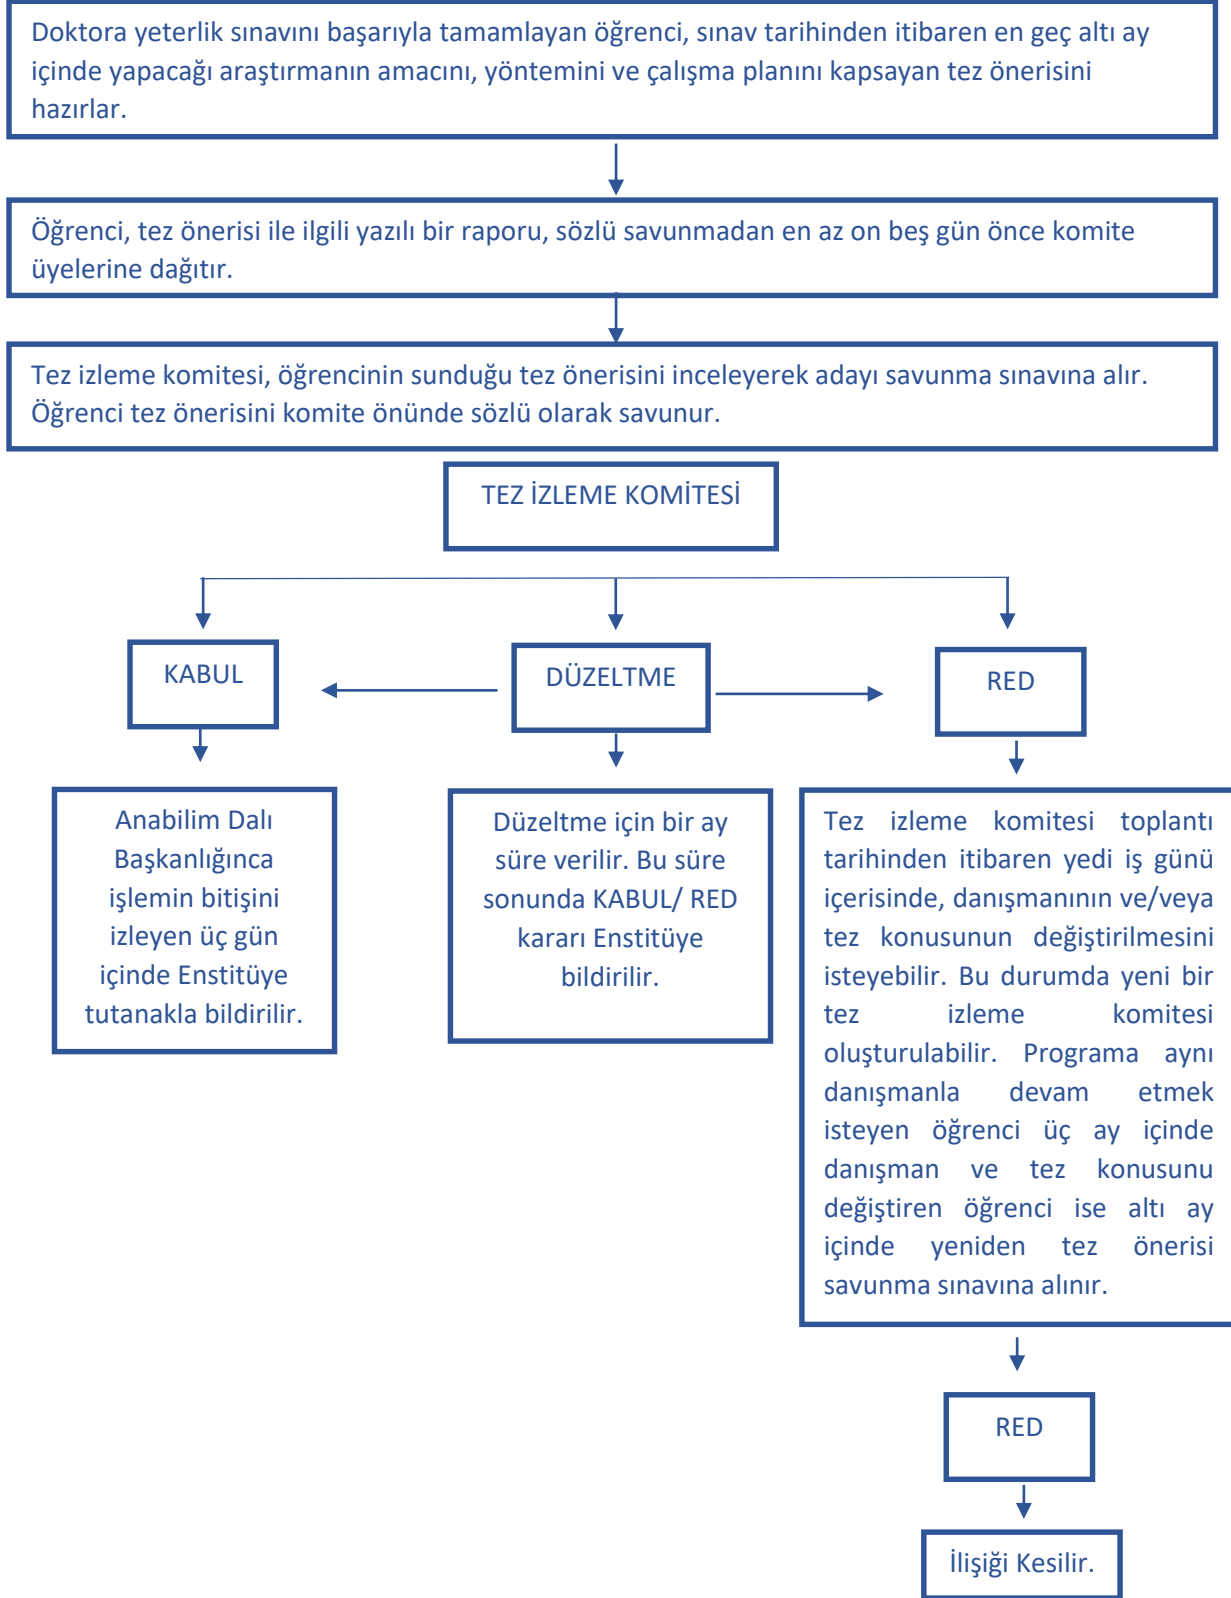

DOKTORA TEZ ÖNERİSİ SÜREÇ ŞEMASI*

* Tez konusu üzerinde daha sonra yapılması istenilen değişiklikler, danışmanın önerisi, tez izleme komitesi ile anabilim/anasanat dalı başkanlığının uygun görüşü ve ilgili EYK'nın kararıyla yapılır.

Tez önerisi savunmasına geçerli bir mazereti olmaksızın birinci fıkrada belirtilen sürede girmeyen öğrenci başarısız sayılarak tez önerisi reddedilmiş sayılır.